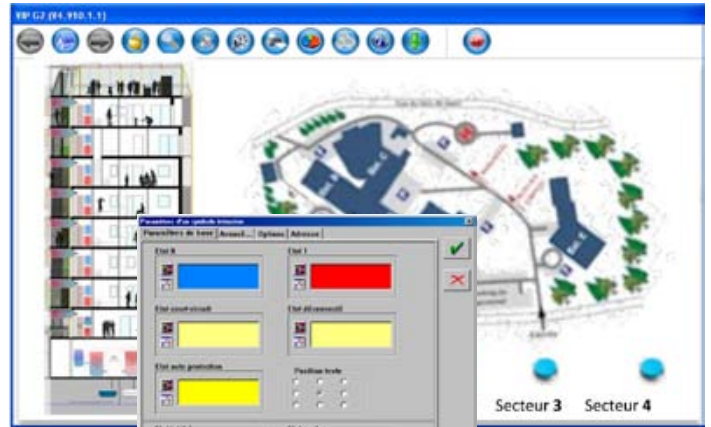

🔍 SUPERVISION GRAPHIQUE

H2 Vision permet l'affichage de différents bâtiments, sites ou niveaux afin d'exploiter au mieux la sûreté des locaux à surveiller

- Nombre de vues illimité,
- Importations des vues format JPG, BMP,
- 1500 symboles/icônes fournis par défaut,
- Importation d'icônes au format BMP,
- Affichage des vues manuel/automatique,
- Affichage de l'état des secteurs,
- Affichage vidéo multi-vision
- Réactions automatiques de l'interface sur alarmes
- Création de zones d'activité paramétrable pour des télécommandes
- Liens vue à vue via simple/double clic
- Un symbole intrusion peut commander le point au quel il est relié :
  - 7 états possibles avec couleur et texte paramétrables,