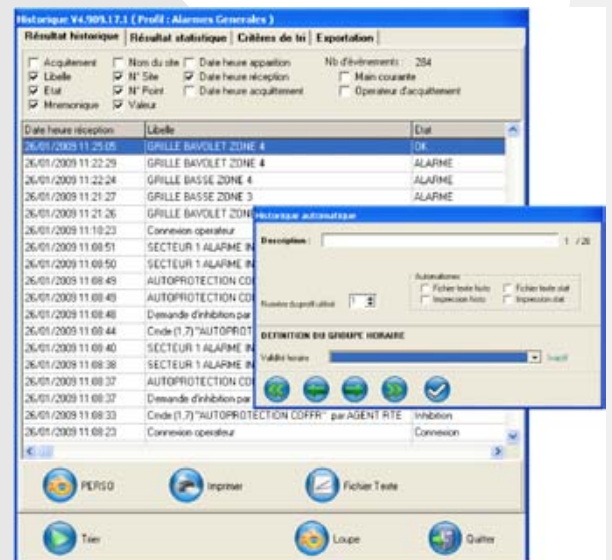

📄 RÉFÉRENCES

Référence	Désignation
WH130	Licence monoposte de Supervision 10 centrales HARMONIA/130 points
WH300	Licence monoposte de Supervision 10 centrales HARMONIA/300 points
WH500	Licence monoposte de Supervision 10 centrales HARMONIA/500 points
WH1000	Licence monoposte de Supervision 10 centrales HARMONIA/1000 points
H2ORC50P	Licence supervision H2VISION ORCHESTRA 50 portes
H2ORC100P	Licence supervision H2VISION ORCHESTRA 100 portes
H2ORC300P	Licence supervision H2VISION ORCHESTRA 300 portes
H2ORCV600P	Licence supervision H2VISION ORCHESTRA 600 portes
H2HIK16	Licence H2VISION pilotage 16 caméras HIK + enregistrement vidéo
H2HIK16+	Licence H2VISION pilotage 16 caméras HIK supplémentaires
WHSEC130	Licence poste secondaire supervision H2VISION 130 points
WHSEC300	Licence poste secondaire supervision H2VISION 300 points
WHSEC500	Licence poste secondaire supervision H2VISION 500 points
WHSEC1000	Licence poste secondaire supervision H2VISION 1000 points