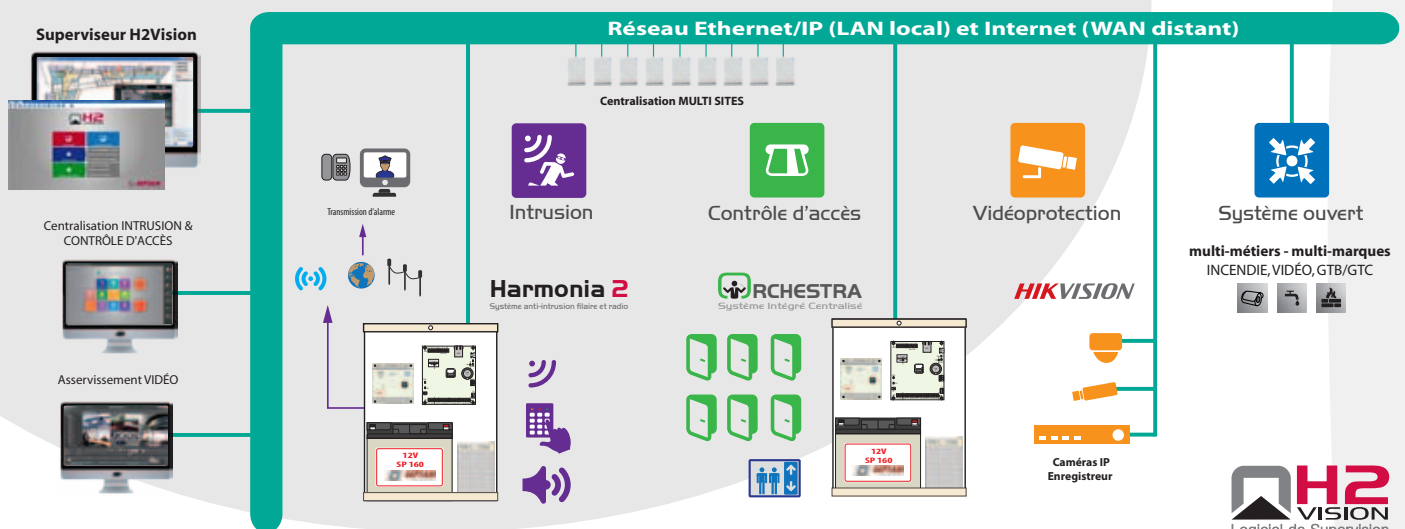

Logiciel de centralisation et supervision graphique

H2Vision est un puissant logiciel de centralisation pour centrales intrusion HARMONIA, système de contrôle d'accès ORCHESTRA et caméras HIK VISION. Il assure la supervision graphiques des sites surveillés avec un affichage dynamique des plans des locaux en fonction des événements. Ses nombreuses fonctionnalités et sa conception modulaire en font un outil d'exploitation et de surveillance adapté à la gestion multi-sites et multi-poste des sites sensibles, des administrations, du secteur tertiaire, etc ...

- **Exploitation et supervision des centrales intrusion HARMONIA, gestion d'accès ORCHESTRA et gamme vidéo HIK VISION**
- **Gestion jusqu'à 1280 points d'alarmes et 640 accès**
- **Solution logicielle modulaire**
 - Supervision graphique et monitoring intégrés
- **Applicatif multi-métiers sous licence optionnelle**
 - Alarme Intrusion, Incendie, Vidéo, Contrôle d'accès, gestion de rondes, UGIS, PTI, GTB/GTC...
 - Interactions paramétrables entre les équipements (Incendie, Intrusion, Vidéo, etc..)
- **Gestion de plans graphiques évoluée et intuitive**
 - Nombre de vues illimitées
 - Importation des vues graphiques aux formats numériques standards (JPG, BMP..)
- **Commandes opérateur et asservissements sur événement**
- **Interaction totale intrusion, contrôle d'accès et vidéo**
- **Affichage modulaire et paramétrable**
 - Vues graphiques en mode manuel/Automatique
 - État des secteurs protégés, des portes contrôlées
 - Armement/désarmement des secteurs
 - Création de zones de télécommandes
 - Affichages vidéo (popups), commandes PTZ et enregistrements manuels et/ou automatiques
- **Réactions automatiques de l'interface sur alarmes**
- **Jusqu'à 9 "fils de l'eau" interactifs personnalisables**
- **Message d'alerte général sonore**
- **Consignes textes et graphiques**