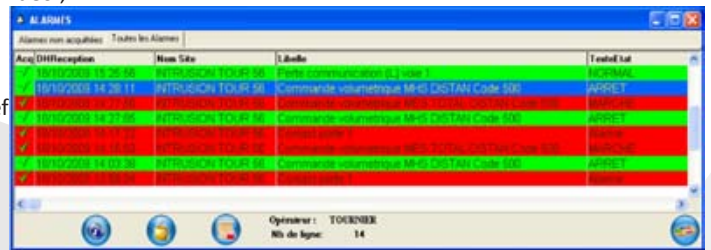

🔍 COMMANDES & ASSERVISSEMENTS

- **Commandes par l'opérateur :**
  - Mises en/hors service, exclusion, pilotage sorties, ...
  - Pilotage des accès (contrôlé, libre, verrouillé), activation gestion de crise ;
  - Pilotage des caméras (affichage, PTZ), enregistrement et relecture vidéo ;
- **Asservisements automatisés sur événement :**
  - Mises en/hors service sur badge accepté
  - verrouillage des accès à la mise en service du secteur associé ;
  - Affichage caméra et prépositionnement PTZ (sur alarme, badge, ref)
  - Enregistrement vidéo sur alarme intrusion, porte forcée, ...